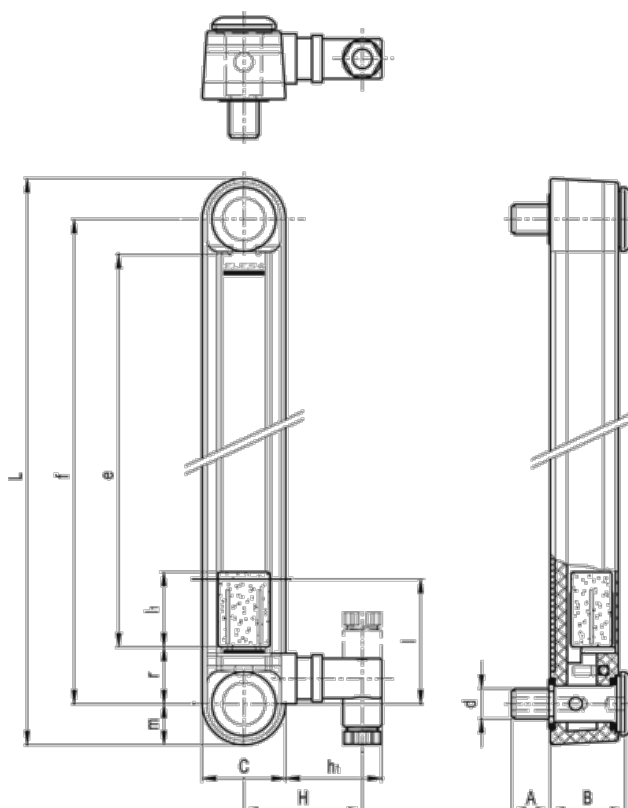

Varenummer: 231111171
Beskrivelse: E+G Vertikal søjleoliestandsglas
HCY.254-E-ST-N.A.-M12

Mål

A = 21	l = 40
B = 29	L = 286
C = 32	l1 = 29
d = M12	m = 16
e = 219	r = 20
f = 254	Vægt (g) = 240
H = 46	
h1 = 37	